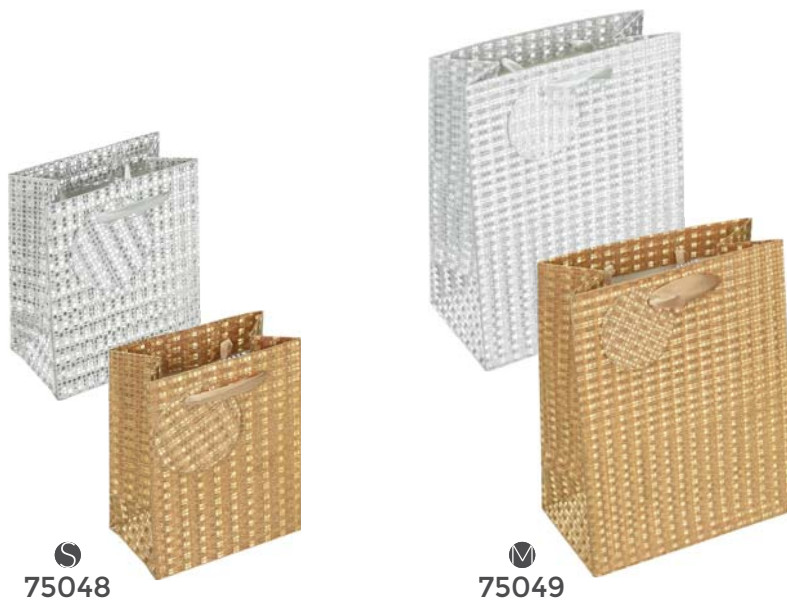

DELUXE plus

Gift bag

SORT

Material: Glitter paper

S 11 x 14 x 6,5 cm

M 18 x 23 x 10 cm

L 26 x 32 x 12 cm

S 12/480

M 12/240

L 12/120

75048

75049

SPECIAL simple

Gift bag

Material: Color Matt

M 17,8 x 22,9 x 9,8 cm

L 26 x 32,4 x 12,7 cm

J 33 x 45,7 x 10,2 cm

B 13 x 36 x 8,5 cm

M 12/288

L 12/144

J 12/144

B 12/144