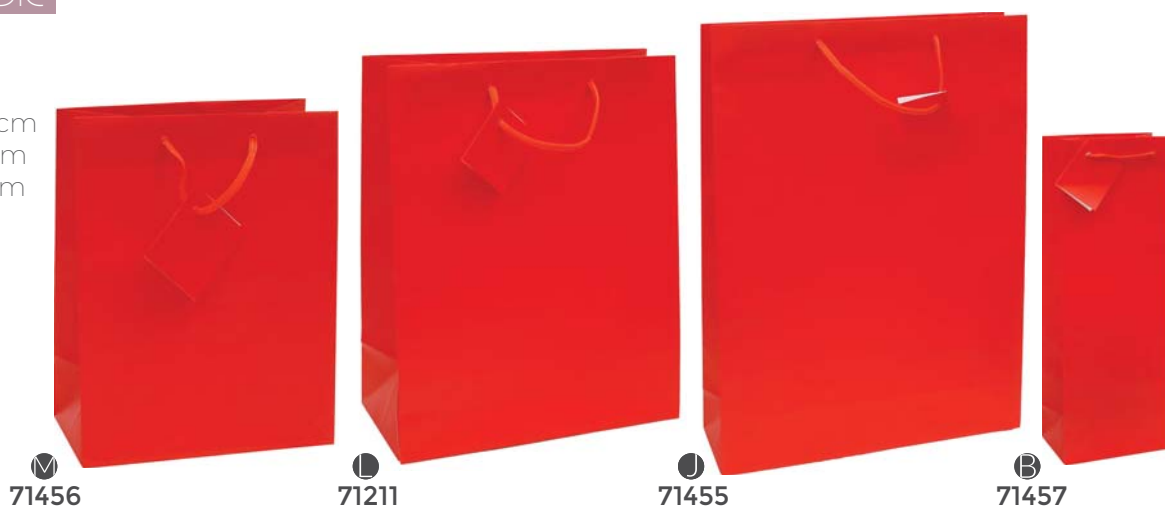

SPECIAL simple

Gift bag

Material: Matt

M 17,8 x 22,9 x 9,8 cm

L 26 x 32,4 x 12,7 cm

J 33 x 45,7 x 10,2 cm

B 13 x 36 x 8,5 cm

M 12/288

L 12/144

J 12/144

B 12/144